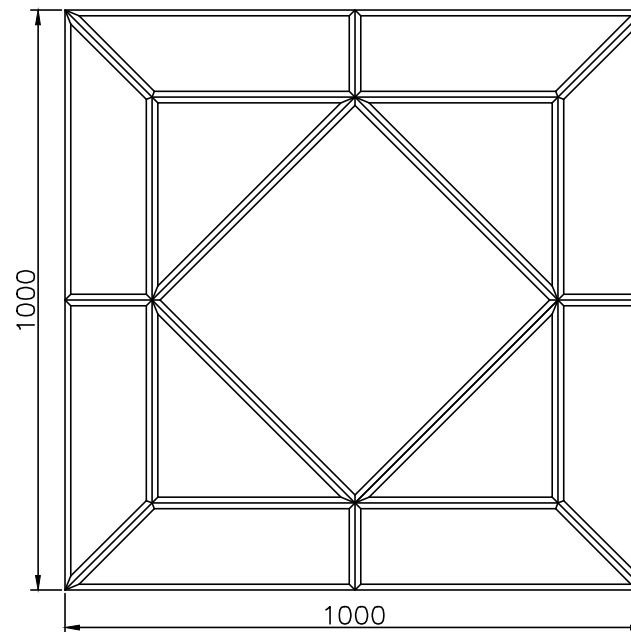

Панно  
 зеркало 4мм серебро  
 Фацет 10мм  
 квадрат 235x235=13шт.  
 треуг. 167x167=4шт.  
 треуг. 333x333=8шт.  
 ИТОГО: 8995 зеркала  
 Приклейка 2500 кв.м.

Панно  
 зеркало 4мм серебро  
 Фацет 10мм  
 квадрат 495x495=1шт.  
 трапец. 350x350=4шт.  
 треуг. 500x150=8шт.  
 ИТОГО: 8702 зеркала  
 Приклейка 2500 кв.м.

Панно  
 зеркало 4мм серебро  
 Фацет 10мм  
 трапец 288x124=4шт.  
 шестиугол. 288x255=10шт.  
 пятиугол. 255x211=8шт.  
 ИТОГО: 9522 зеркала  
 Приклейка 2500 кв.м.

Панно  
 зеркало 4мм серебро  
 Фацет 10мм  
 прямоугол. 200x100=4шт.  
 прямоугол. 800x100=4шт.  
 прямоугол. 600x100=4шт.  
 квадрат 600x600=1шт.  
 ИТОГО: 7634 кв.м. зеркал  
 Приклейка: 2500 кв.м.