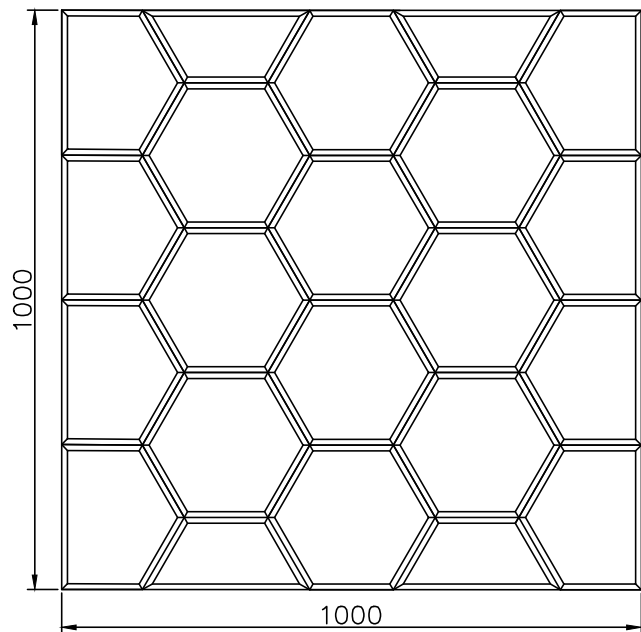

Панно  
 зеркало 4мм серебро  
 Фацет 10мм  
 квадрат 235x235=13шт.  
 треуг. 167x167=4шт.  
 треуг. 333x333=8шт.  
 ИТОГО: 8995 зеркала  
 Приклейка 2500 кв.м.

Панно  
 зеркало 4мм серебро  
 Фацет 10мм  
 квадрат 495x495=1шт.  
 трапец. 350x350=4шт.  
 треуг. 500x150=8шт.  
 ИТОГО: 8702 зеркала  
 Приклейка 2500 кв.м.

Панно  
 зеркало 4мм серебро  
 Фацет 10мм  
 трапец 288x124=4шт.  
 шестиугол. 288x255=10шт.  
 пятиугол. 255x211=8шт.  
 ИТОГО: 9522 зеркала  
 Приклейка 2500 кв.м.

Панно  
 зеркало 4мм серебро  
 Фацет 10мм  
 прямоугол. 200x100=4шт.  
 прямоугол. 800x100=4шт.  
 прямоугол. 600x100=4шт.  
 квадрат 600x600=1шт.  
 ИТОГО: 7634 кв.м. зеркал  
 Приклейка: 2500 кв.м.