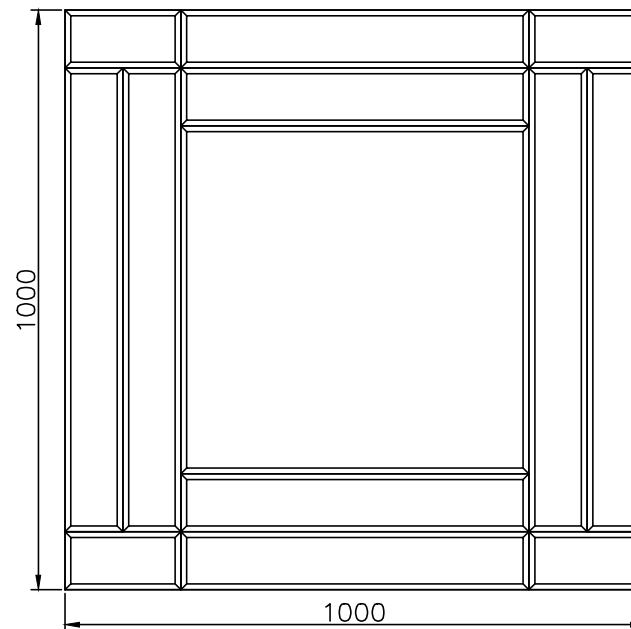

Панно  
 зеркало 4мм серебро  
 Фацет 10мм  
 квадрат 235x235=13шт.  
 треуг. 167x167=4шт.  
 треуг. 333x333=8шт.  
 ИТОГО: 8995 зеркала  
 Приклейка 2500 кв.м.

Панно  
 зеркало 4мм серебро  
 Фацет 10мм  
 квадрат 495x495=1шт.  
 трапец. 350x350=4шт.  
 треуг. 500x150=8шт.  
 ИТОГО: 8702 зеркала  
 Приклейка 2500 кв.м.

Панно  
 зеркало 4мм серебро  
 Фацет 10мм  
 трапец 288x124=4шт.  
 шестиугол. 288x255=10шт.  
 пятиугол. 255x211=8шт.  
 ИТОГО: 9522 зеркала  
 Приклейка 2500 кв.м.

Панно  
 зеркало 4мм серебро  
 Фацет 10мм  
 прямоугол. 200x100=4шт.  
 прямоугол. 800x100=4шт.  
 прямоугол. 600x100=4шт.  
 квадрат 600x600=1шт.  
 ИТОГО: 7634 кв.м. зеркал  
 Приклейка: 2500 кв.м.