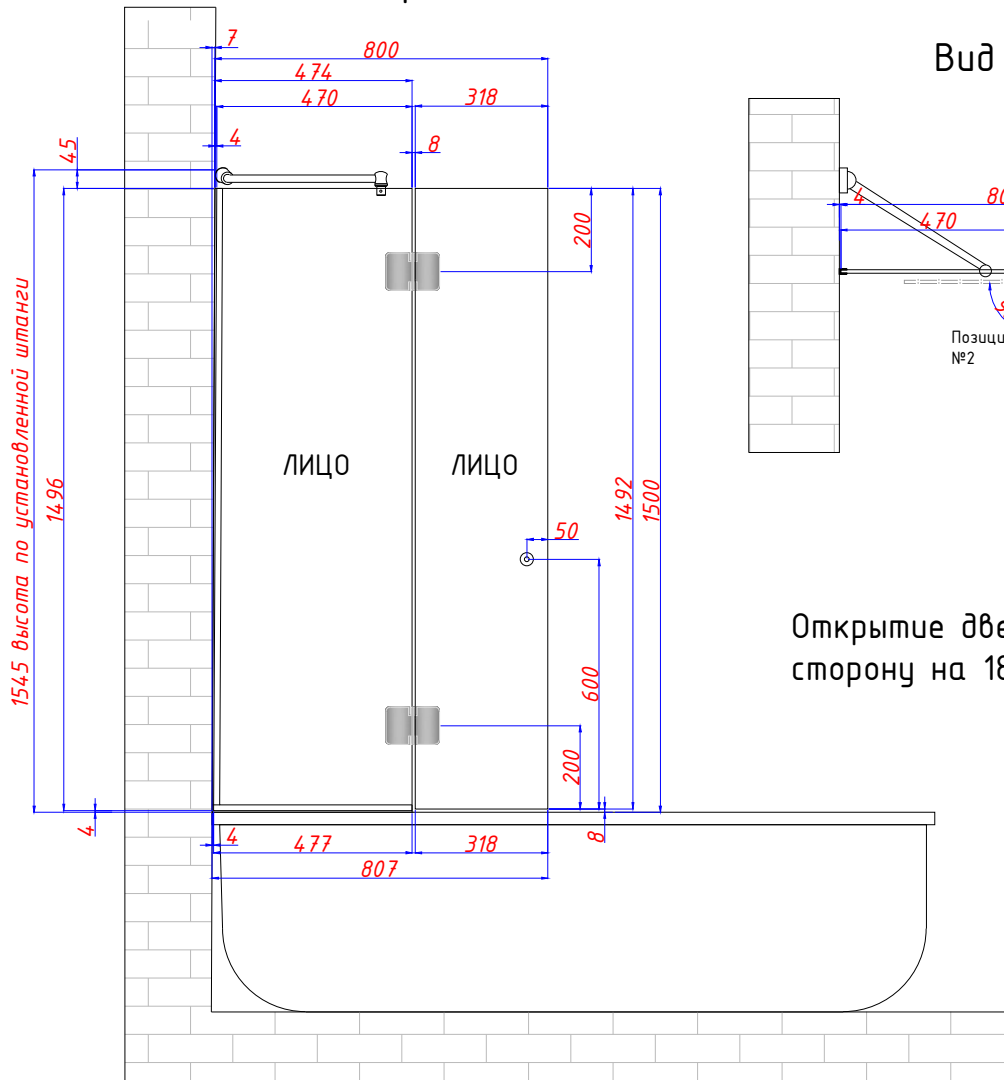

Вид спереди.

Вид сверху.

Открытие дверки в одну сторону на 180 гр.

Детализировка.

		Подп.	Дата.	Шторка на Ванную.	Лит.	Лист	Листов
Разраб.	Анисимов К.					1	1
Пров.							
Утв.							