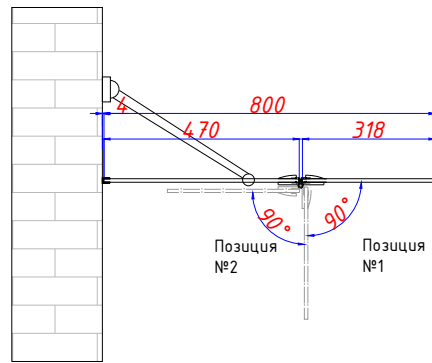

Вид спереди.

Вид сверху.

Открытие дверки в одну сторону на 180 гр.

Детализировка.

		Подп.	Дата.	Шторка на Ванную.	Лит.	Лист	Листов
Разраб.	Анисимов К.					1	1
Пров.							
Утв.							