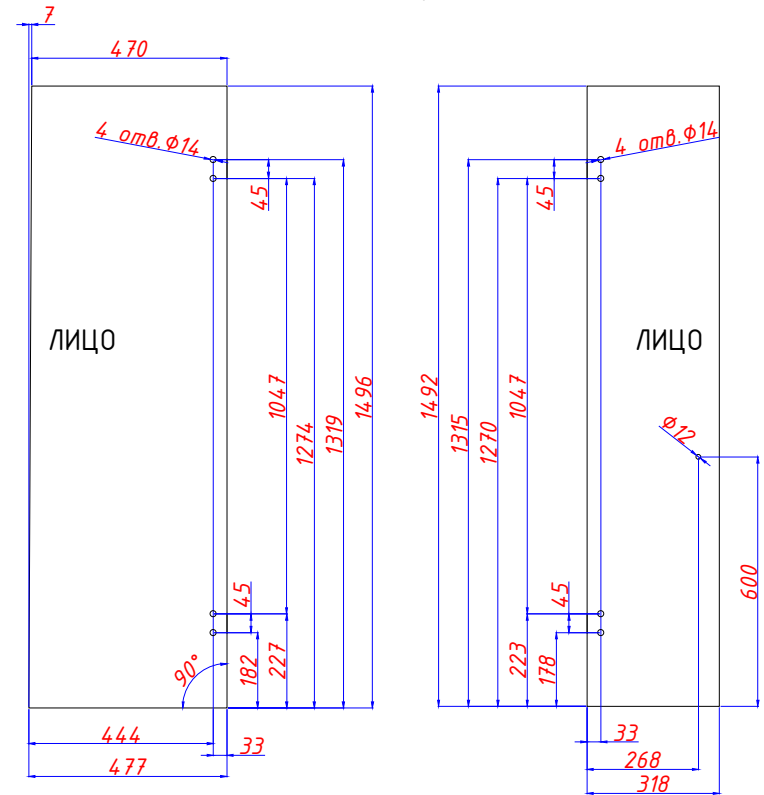

Вид спереди.

Вид сверху.

Открытие дверки в одну сторону на 180 гр.

Детализировка.

		Подп.	Дата.	Шторка на Ванную.	Лит.	Лист	Листов
Разраб.	Анисимов К.					1	1
Пров.							
Утв.							